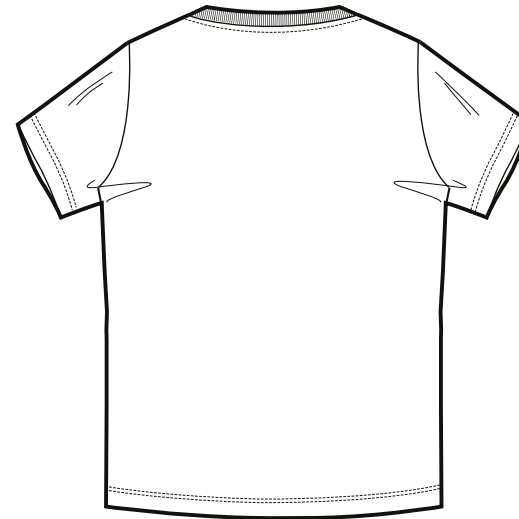

FRONT

BACK

SIZES		XS	S	M	L	XL	XXL	XXXL
A	Half Chest 2,5cm below armhole	45	48	51	54	57	60	63
B	Body Length (from HPS)	67,5	69,5	71,5	73,5	75,5	77,5	79,5
C	Sleeve length	18,5	19,5	20,5	21,5	22,5	23,5	24,5